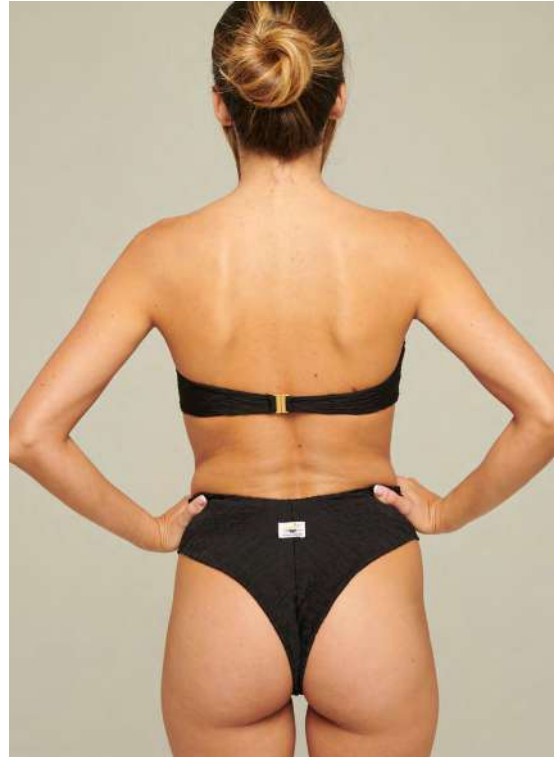

ART92_BLACK_ECO

Size	: S M L	PRICE :
Color	: BLACK	€
Code	: art92	

ART92_WHITE_ECO

Size	: S M L	PRICE :
Color	: white	€
Code	: art92