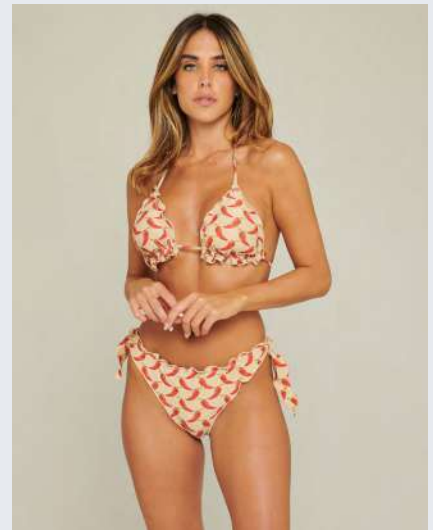

ART20_HMLF67

Size : S M L XL | PRICE :
Color : hmlf67 | €
Code : art20