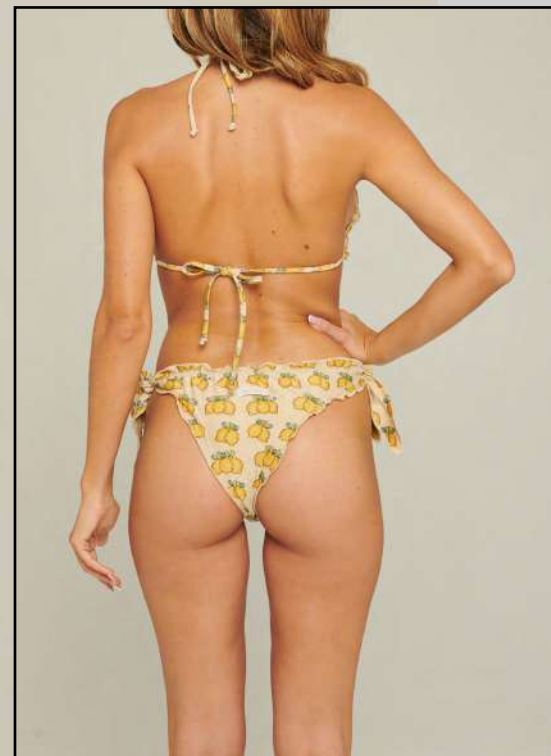

### INTRAMONTABILE

Un costume due pezzi birichino e sbarazzino, con arricciature sui bordi del reggiseno e dello slip, ideale per chi ama un'abbronzatura sexy. Il bikini è costituito da reggiseno a triangolo dotato di coppe estraibili e slip con laccetti laterali regolabili. Bikini triangolo con laccetti laterali regolabili