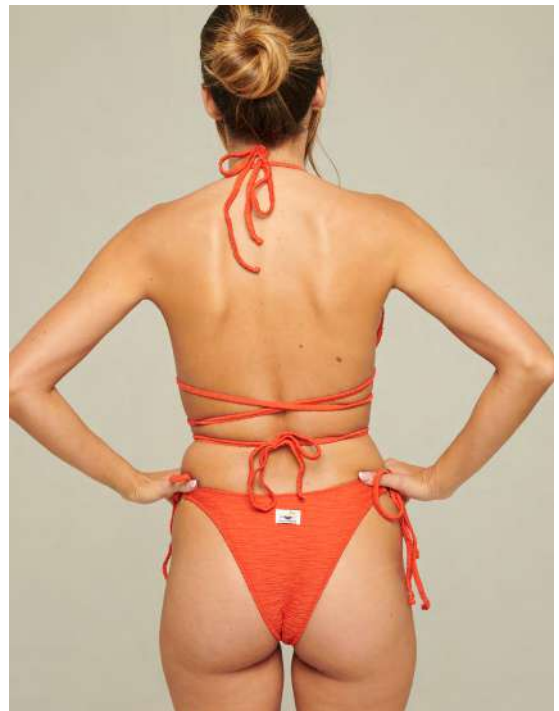

ART91_BLACK_ECO

Size	: XS S M L	PRICE :
Color	: BLACK	€
Code	: art91	

ART91_ORANGE_ECO

Size	: XS S M L	PRICE :
Color	: ORANGE	€
Code	: art91