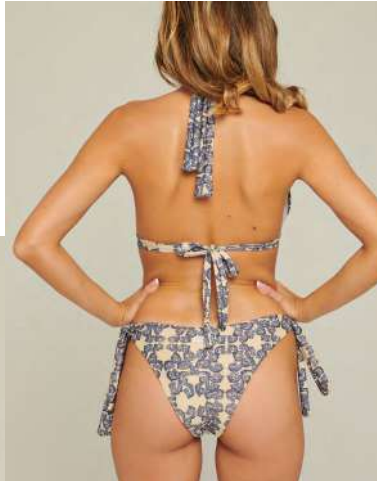

ART93 BIKINI NOA

COPPE PUSH-UP / SLIP REGOLARE

ART93_HMLF65

Size : SMLXL
Color : hmlf65
Code : art93

PRICE :
€

ART93_HMLF66

Size : SMLXL
Color : hmlf66
Code : art3

PRICE :
€