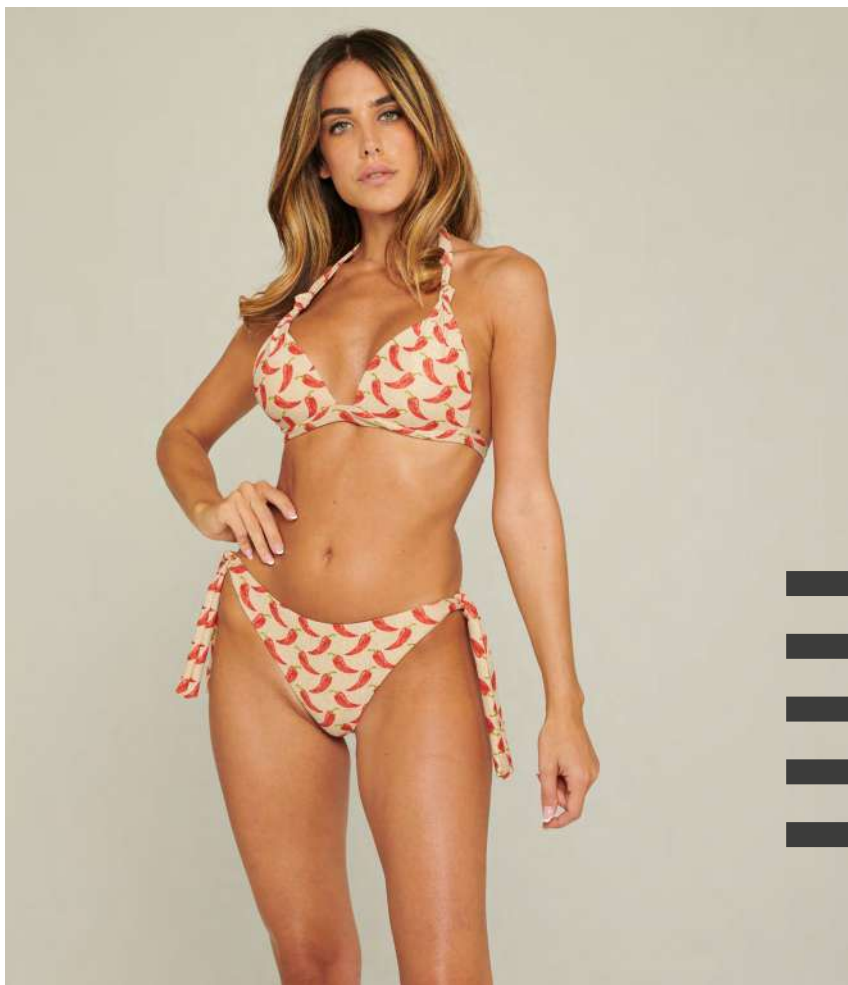

ART93_HMLF67

Size : S M L XL
Color : HMLF67
Code : art93

IL BIKINI NOA È UN MUST HAVE. IL REGGISENO CON COPPE PUSH UP HA LA PIU' SEDUCENTE DELLE ALLACCIATURE, QUELLA ALLA NUCA, CHE, OLTRE A DISEGNARE UN BEL DÉCOLLETÉ, DA ACCENTI DECISAMENTE FEMMINILI. LO SLIP CON FIOCCHI LATERALI È IL GIUSTO MIX TRA COMODITÀ, SEMPLICITÀ E FEMMINILITÀ.

ART93_HMLF69

Size : S M L XL
Color : hmlf69
Code : art93

PRICE :
€